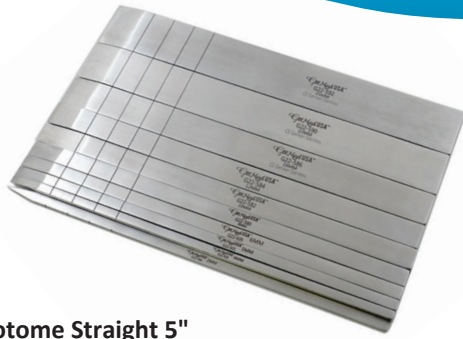

OSTEOTOME ORTHOPEDIC INSTRUMENTS

sales@GerMedUSA.com

800 330 1322 - 516 997 2180

2417 Jericho Turnpike, #333, Garden City Park,
NY 11040 (USA)

www.GerMedUSA.com

Mini Lambotte Osteotome Straight 5"

SKU	Details	Reg Price	Sale Price
G24-222	5" 2mm	\$90.00	\$72.00
G24-224	5" 4mm	\$90.00	\$72.00
G24-226	5" 6mm	\$90.00	\$72.00
G24-228	5" 8mm	\$90.00	\$72.00
G24-227	5" 10mm	\$94.00	\$76.00
G24-229	5" 12mm	\$94.00	\$76.00
G24-231	5" 14mm	\$94.00	\$76.00
G24-225	5" 15mm	\$94.00	\$76.00
G24-233	5" 18mm	\$96.00	\$77.00
G24-1627	5" 19mm	\$94.00	\$77.00
G24-234	5" 20mm	\$94.00	\$77.00

Lambotte Osteotome Straight Calibrated 7"

SKU	Details	Reg Price	Sale Price
G22-568	7" 2mm	\$90.00	\$72.00
G22-570	7" 3mm	\$90.00	\$72.00
G22-629	7" 4mm	\$90.00	\$72.00
G22-631	7" 5mm	\$90.00	\$72.00
G22-639	7" 6mm	\$90.00	\$72.00
G22-578	7" 7mm	\$90.00	\$72.00
G22-580	7" 8mm	\$90.00	\$72.00
G22-582	7" 10mm	\$90.00	\$72.00
G22-584	7" 12mm	\$90.00	\$72.00
G22-586	7" 16mm	\$90.00	\$72.00
G22-588	7" 19mm	\$90.00	\$72.00
G22-590	7" 22mm	\$90.00	\$72.00
G22-592	7" 25mm	\$90.00	\$72.00